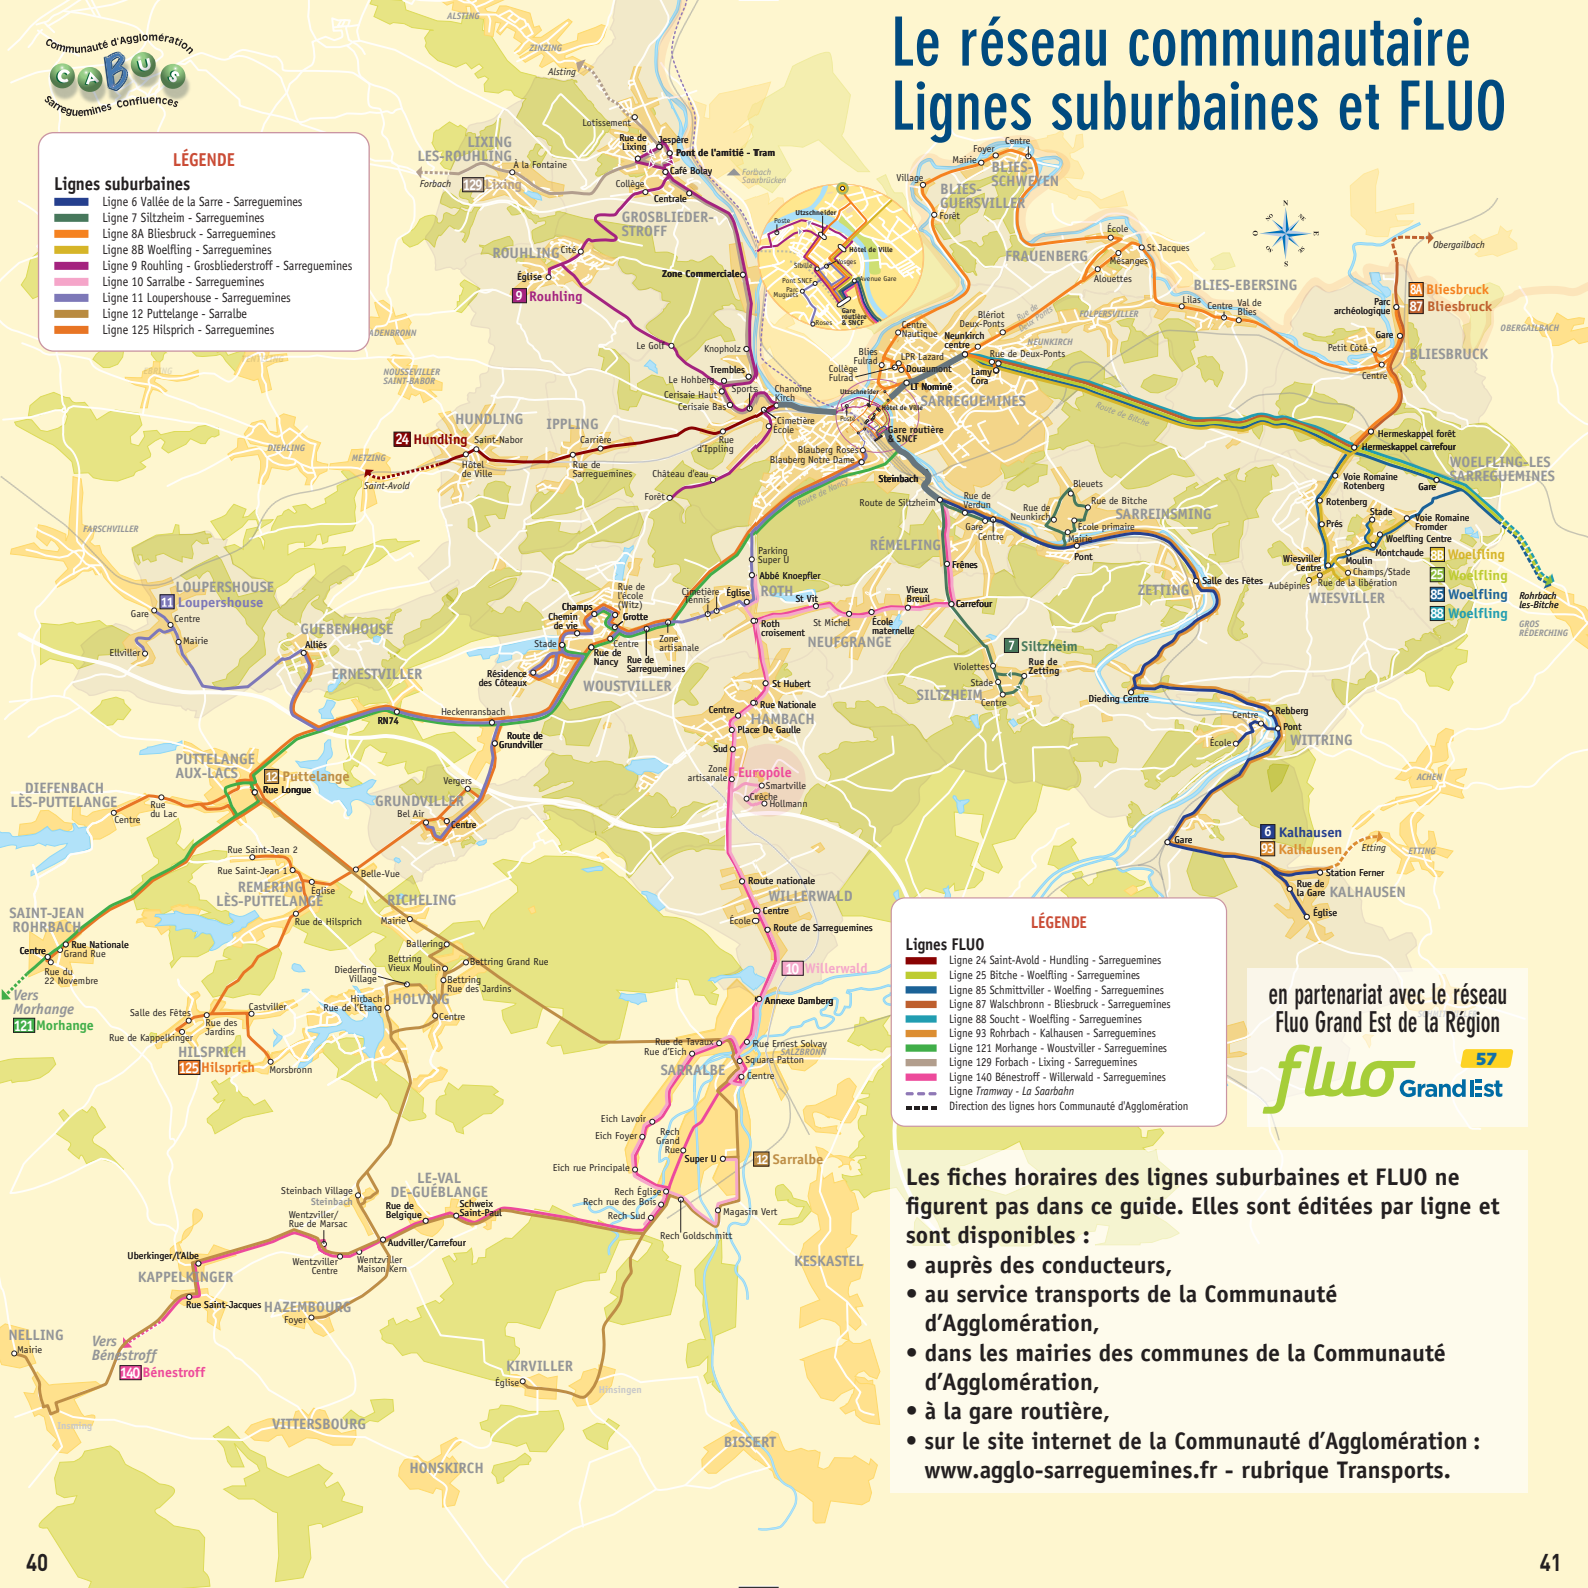

Le réseau communautaire Lignes suburbaines et FLUO

LÉGENDE

Lignes suburbaines

- Ligne 6 Vallée de la Sarre - Sarreguemines
- Ligne 7 Siltzheim - Sarreguemines
- Ligne 8A Bliesbruck - Sarreguemines
- Ligne 8B Woelfling - Sarreguemines
- Ligne 9 Rouhling - Grosbliedersstroff - Sarreguemines
- Ligne 10 Sarralbe - Sarreguemines
- Ligne 11 Loupershouse - Sarreguemines
- Ligne 12 Puttelange - Sarralbe
- Ligne 125 Hilsprich - Sarreguemines

LÉGENDE

Lignes FLUO

en partenariat avec le réseau
Fluo Grand Est de la Région

Les fiches horaires des lignes suburbaines et FLUO ne figurent pas dans ce guide. Elles sont éditées par ligne et sont disponibles :

- auprès des conducteurs,
- au service transports de la Communauté d'Agglomération,
- dans les mairies des communes de la Communauté d'Agglomération,
- à la gare routière,
- sur le site internet de la Communauté d'Agglomération : www.agglo-sarreguemines.fr - rubrique Transports.